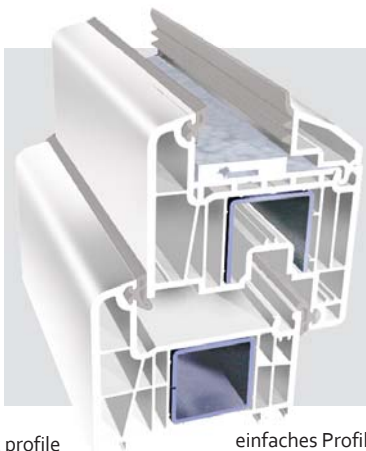

## Weiß bis zum Glühen

Half-faced profile

halbflächenversetztes Profil

1. 6-chamber system in purest white, no recycled PCV, provides perfect thermal insulation.
2. Weather-proof, grey or black seals.
3. Optional application of both flat and rounded strip.
4. Profile of the sash either classical or half-faced to make the window look subtle and smooth.
5. Rounded line gives the window a harmonious and modern design.
6. Large amount of light provided by geometry and smooth design of the profile.
7. Wide range of woodgrain veneers.
8. Possibility to apply profiles dyed in the cake to ensure durability of colour for many years.

Straight profile

einfaches Profil

1. 6-Kammer-System in dem reinsten Weiß, ohne wiederverwertetes PVC, versichert ausgezeichnete thermische Isolierung.
2. Dichtungen in Grau oder Schwarz, widerstandsfähig gegen Auswirkungen atmosphärischer Faktoren.
3. Mögliche Anwendung von einfacher und gerundeter Leiste.
4. Einfach-klassisches und halbflächenversetztes Profil des Flügels verleiht dem Fenster zarte und sanfte Form.
5. Gerundete Linien verleihen den Fenstern harmonisches und modernes Aussehen.
6. Schlankheit und Geometrie des Produktes versichert großen Lichtzugang.
7. Reiche Auswahl der holzähnlichen Furniere.
8. Mögliche Anwendung der in der Masse gefärbten Profile, die eine langjährige Farbestabilität gewährleisten.