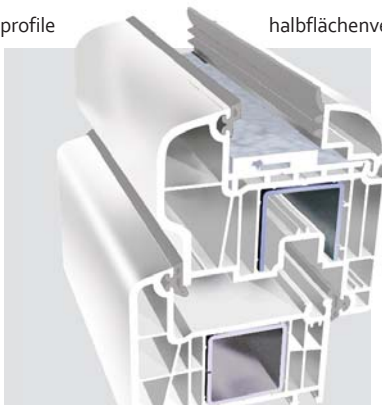

## Weiß bis zum Glühen

Half-faced profile

halbflächenversetztes Profil

1. 6-chamber system in purest white, no recycled PCV, provides perfect thermal insulation.
2. Weather-proof, grey or black seals.
3. Optional application of both flat and rounded strip.
4. Profile of the sash either classical or half-faced to make the window look subtle and smooth.
5. Rounded line gives the window a harmonious and modern design.
6. Large amount of light provided by geometry and smooth design of the profile.
7. Wide range of woodgrain veneers.
8. Possibility to apply profiles dyed in the cake to ensure durability of colour for many years.

Straight profile

einfaches Profil

1. 6-Kammer-System in dem reinsten Weiß, ohne wiederverwertetes PVC, versichert ausgezeichnete thermische Isolierung.
2. Dichtungen in Grau oder Schwarz, widerstandsfähig gegen Auswirkungen atmosphärischer Faktoren.
3. Mögliche Anwendung von einfacher und gerundeter Leiste.
4. Einfach-klassisches und halbflächenversetztes Profil des Flügels verleiht dem Fenster zarte und sanfte Form.
5. Gerundete Linien verleihen den Fenstern harmonisches und modernes Aussehen.
6. Schlankheit und Geometrie des Produktes versichert großen Lichtzugang.
7. Reiche Auswahl der holzähnlichen Furniere.
8. Mögliche Anwendung der in der Masse gefärbten Profile, die eine langjährige Farbestabilität gewährleisten.