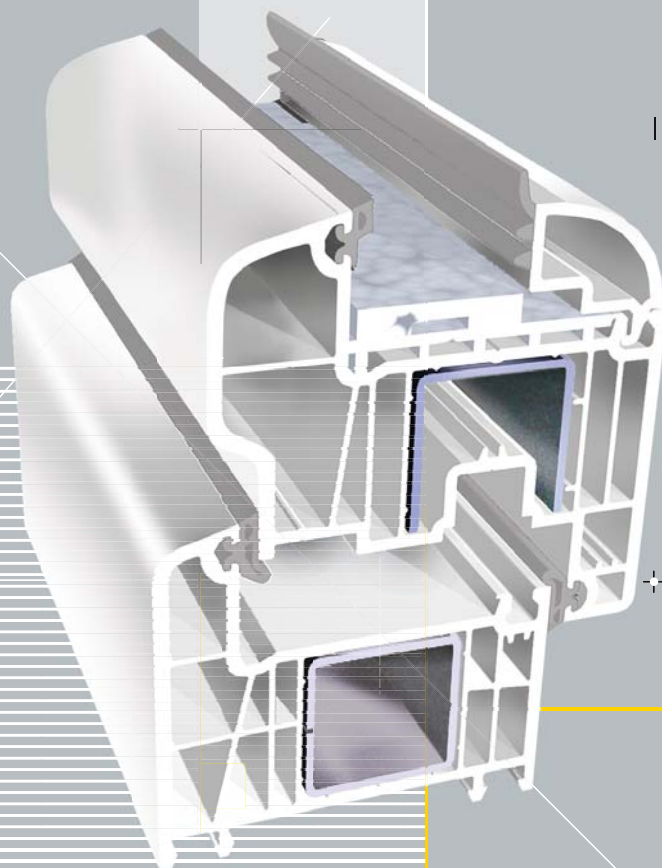

6

chamber profile  
width 60 mm

Kammer-Profil  
Breite 60 mm

Weiß bis zum Glühen

6  
6-Kammer-System  
6-chamber system

reines  
PCV  
ohne  
Wiederverestete  
additive

PURE  
PCV  
no recycling  
additions

Pb  
bleifreies Profil  
Lead-free  
profile

decco®  
E X T R U S I O N

## Weiß bis zum Glühen

Half-faced profile

halbflächenversetztes Profil

1. 6-chamber system in purest white, no recycled PCV, provides perfect thermal insulation.
2. Weather-proof, grey or black seals.
3. Optional application of both flat and rounded strip.
4. Profile of the sash either classical or half-faced to make the window look subtle and smooth.
5. Rounded line gives the window a harmonious and modern design.
6. Large amount of light provided by geometry and smooth design of the profile.
7. Wide range of woodgrain veneers.
8. Possibility to apply profiles dyed in the cake to ensure durability of colour for many years.

Straight profile

einfaches Profil

1. 6-Kammer-System in dem reinsten Weiß, ohne wiederverwertetes PVC, versichert ausgezeichnete thermische Isolierung.
2. Dichtungen in Grau oder Schwarz, widerstandsfähig gegen Auswirkungen atmosphärischer Faktoren.
3. Mögliche Anwendung von einfacher und gerundeter Leiste.
4. Einfach-klassisches und halbflächenversetztes Profil des Flügels verleiht dem Fenster zarte und sanfte Form.
5. Gerundete Linien verleihen den Fenstern harmonisches und modernes Aussehen.
6. Schlankheit und Geometrie des Produktes versichert großen Lichtzugang.
7. Reiche Auswahl der holzähnlichen Furniere.
8. Mögliche Anwendung der in der Masse gefärbten Profile, die eine langjährige Farbestabilität gewährleisten.